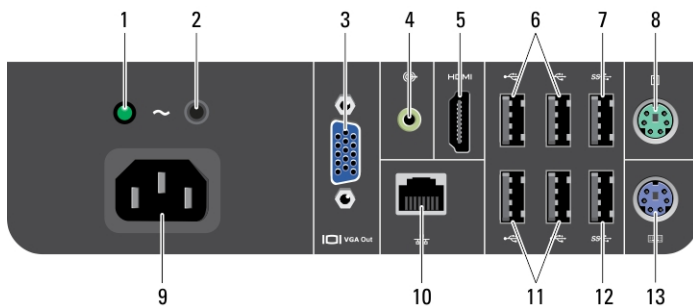

- | | |
|---------------------------------|--|
| 1. microfoons (2) | 7. uitwerpknop van het optische station |
| 2. camera (optioneel) | 8. virtuele weergavetoetsen |
| 3. afdekschuijfe voor de camera | 9. activiteitslampje van de vaste schijf |
| 4. cameraled | 10. aan-uitknop |
| 5. beeldscherm | 11. standaard |
| 6. optisch station (optioneel) | |

OMDGHTA00

Regelgevingsmodel: W04C
Regelgevingstype: W04C001
2012-03

Achteraanzicht

Afbeelding 2. Achteraanzicht

- | | |
|--------------------------------------|------------------------------|
| 1. aansluitingen op het achterpaneel | 5. USB 3.0-aansluitingen (2) |
| 2. sleuf voor de beveiligingskabel | 6. microfoonaansluiting |
| 3. VESA-afdekplaat | 7. hoofdtelefoonaansluiting |
| 4. geheugenkaartlezer | |

Aanzicht van achterpaneel

Afbeelding 3. Aanzicht van achterpaneel

- | | |
|--------------------------------|----------------|
| 1. diagnostisch lampje voeding | 3. VGA-uitgang |
| 2. diagnostische knop voeding | 4. lijnuitgang |

5. HDMI-aansluiting
6. USB 2.0-aansluitingen (2)
7. USB 3.0-aansluiting
8. muisaansluiting
9. aansluiting voor netvoeding
10. netwerkaansluiting
11. USB 2.0-aansluitingen (2)
12. USB 3.0-aansluiting
13. toetsenbordaansluiting