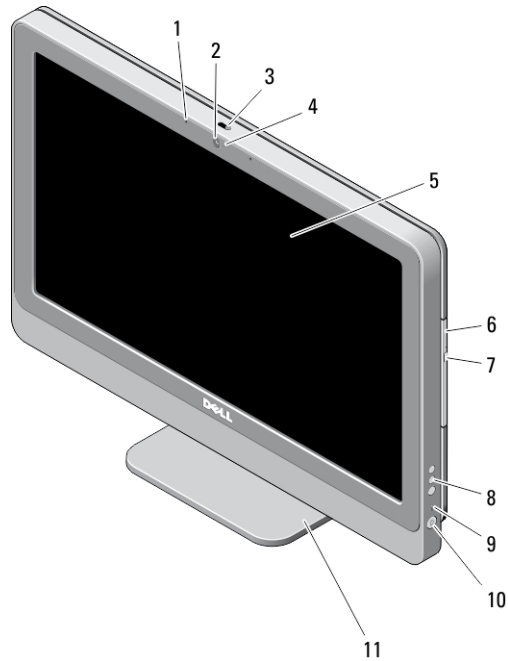

Dell Optiplex 9010

Informatie over installatie en functies

Waarschuwingen

 **GEVAAR:** Een WAARSCHUWING duidt een risico van schade aan eigendommen, lichamelijk letsel of overlijden aan.

Vooraanzicht

Afbeelding 1. Vooraanzicht

- | | |
|---------------------------------|--|
| 1. microfoons (2) | 7. uitwerpknop van het optische station |
| 2. camera (optioneel) | 8. virtuele weergavetoetsen |
| 3. afdekschuijfe voor de camera | 9. activiteitslampje van de vaste schijf |
| 4. cameraled | 10. aan-uitknop |
| 5. beeldscherm | 11. standaard |
| 6. optisch station (optioneel) | |

OMDGHTA00

Regelgevingsmodel: W04C
Regelgevingstype: W04C001
2012-03

Achteraanzicht

Afbeelding 2. Achteraanzicht

- | | |
|--------------------------------------|------------------------------|
| 1. aansluitingen op het achterpaneel | 5. USB 3.0-aansluitingen (2) |
| 2. sleuf voor de beveiligingskabel | 6. microfoonaansluiting |
| 3. VESA-afdekplaat | 7. hoofdtelefoonaansluiting |
| 4. geheugenkaartlezer | |

Aanzicht van achterpaneel

Afbeelding 3. Aanzicht van achterpaneel

- | | |
|--------------------------------|----------------|
| 1. diagnostisch lampje voeding | 3. VGA-uitgang |
| 2. diagnostische knop voeding | 4. lijnuitgang |