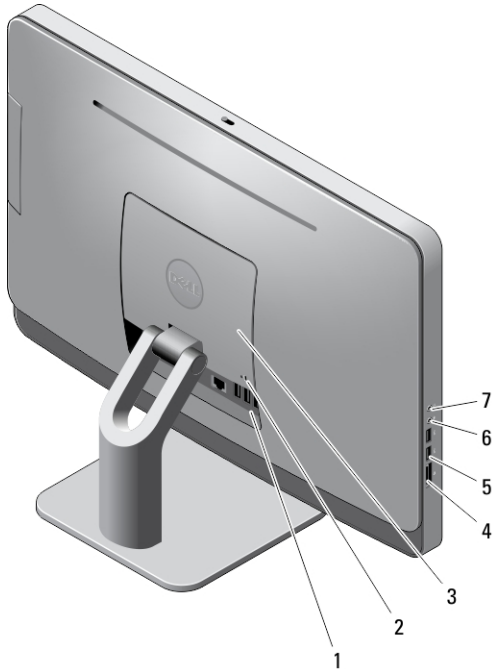

- | | |
|---------------------------------|--|
| 1. microfoons (2) | 7. uitwerpknop van het optische station |
| 2. camera (optioneel) | 8. virtuele weergavetoetsen |
| 3. afdekschuijfe voor de camera | 9. activiteitslampje van de vaste schijf |
| 4. cameraled | 10. aan-uitknop |
| 5. beeldscherm | 11. standaard |
| 6. optisch station (optioneel) | |

OMDGHTA00

Regelgevingsmodel: W04C
Regelgevingstype: W04C001
2012-03

Achteraanzicht

Afbeelding 2. Achteraanzicht

- | | |
|--------------------------------------|------------------------------|
| 1. aansluitingen op het achterpaneel | 5. USB 3.0-aansluitingen (2) |
| 2. sleuf voor de beveiligingskabel | 6. microfoonaansluiting |
| 3. VESA-afdekplaat | 7. hoofdtelefoonaansluiting |
| 4. geheugenkaartlezer | |

Aanzicht van achterpaneel

Afbeelding 3. Aanzicht van achterpaneel

- | | |
|--------------------------------|----------------|
| 1. diagnostisch lampje voeding | 3. VGA-uitgang |
| 2. diagnostische knop voeding | 4. lijnuitgang |